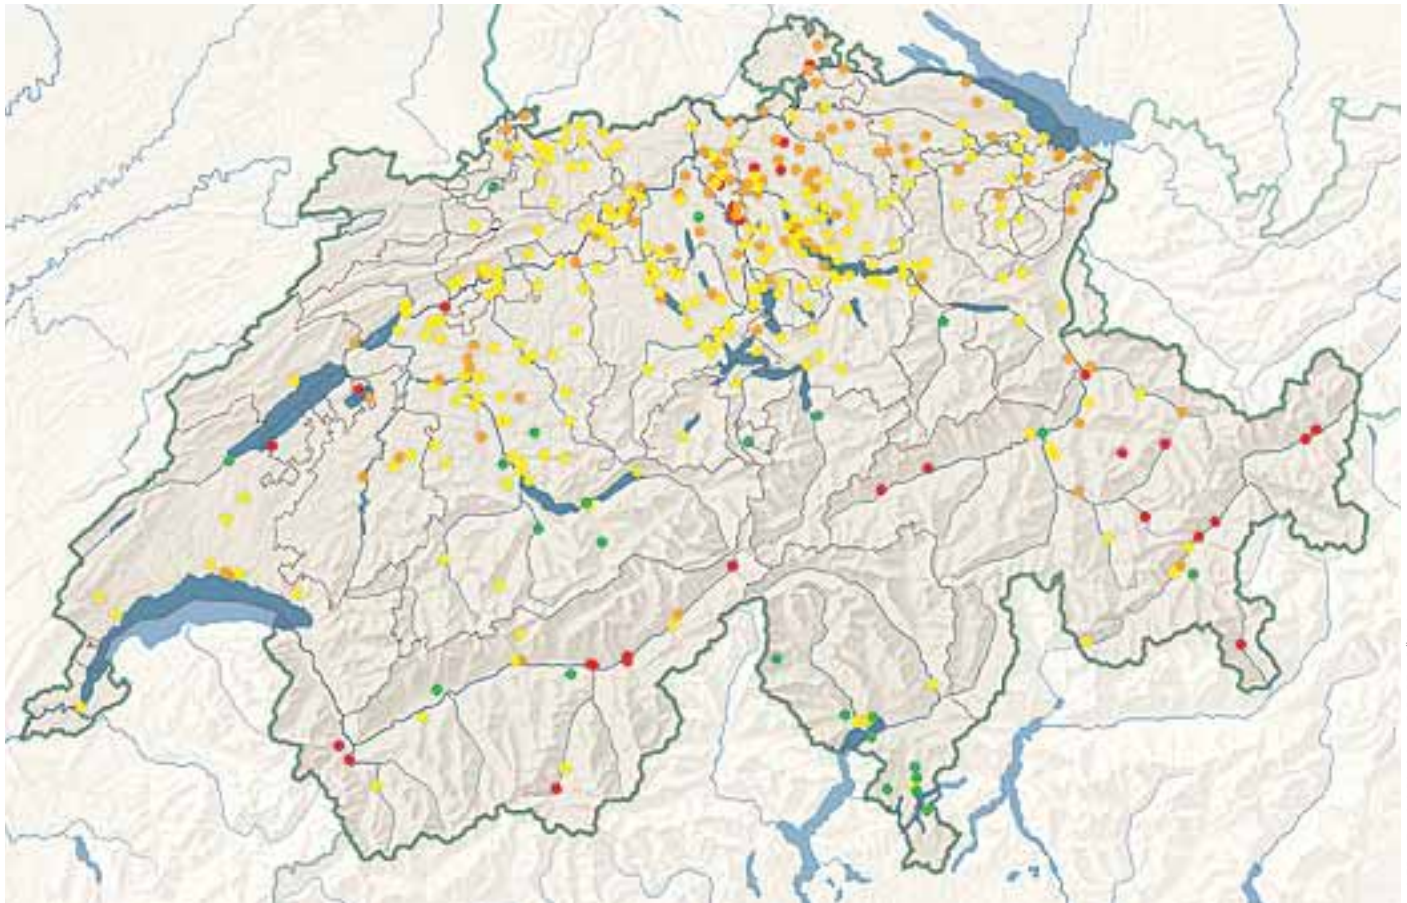

Uran im Trinkwasser: Die Ortschaften

Gesundheitstipp-Leserinnen und -Leser konnten von Oktober bis Dezember 2006 Wasserproben einschicken. Wo mehr als ein Ergebnis pro Gemeinde vorliegt, wurde für die Karte jeweils der höchste Wert genommen. Auf der Liste sind dagegen das höchste und das tiefste Messresultat einer Gemeinde aufgeführt. Den Urangelalt von 24 Mineralwässern finden Sie auf Seite 4.

KARTE: ATLAS DER SCHWEIZ, ETH ZÜRICH

Uran-Gehalt der Trinkwasserproben (Mikrogramm pro Liter): ● weniger als 0,2 ● 0,2 bis 0,99 ● 1,0 bis 1,99 ● ab 2,0

Uran im Trinkwasser (Mikrogramm pro Liter). In der Schweiz gibt es keine Grenzwerte. Uran-Experten halten 2 Mikrogramm pro Liter noch für akzeptabel.

■ Min. ■ Max. < = kleiner als

Aargau		Lenzburg		Sarmenstorf		Appenzell-Ausserrhodon	
Aarau	0,73	0,90	0,93	Schmiedrued	1	Herisau	0,76
Aarburg	0,81	Lupfig	1,10	Schneisingen	0,39	Urnäsch	0,63
Arni	0,81	Mellikon	1,60	Schupfart	0,41	Waldstatt	0,62
Auw	0,91	Merenschwand	1,60	Tägerig	1,20	Baselland	
Baden	0,93	Möhlin	0,55	Untersiggenthal	1	Brislach	<0,10
Berikon	1,10	Mumpf	0,50	Villmergen	0,17	Frenkendorf	0,51
Böttstein	1,30	Neuenhof	0,96	Wegenstetten	0,26	Füllinsdorf	0,53
Ehrendingen	1,30	Niederlenz	1,90	Wettingen	1,60	Gelterkinden	0,25
Erlinsbach	0,90	Niederrohrdorf	0,61	Widen	1,20	Liestal	0,56
Fislisbach	1,30	Oberrohrdorf	2	Zofingen	0,43	Maisprach	0,32
Gontenschwil	1,10	Obersiggenthal	0,69	Zufikon	2,30	Münchenstein	0,62
Killwangen	0,64	Oberwil-Lieli	2,70	Appenzell-Innerrhodon		Oberwil	0,53
Kirchleerau	0,37	Oftringen	0,77	Gonten	0,66	Pratteln	0,53
Kölliken	0,80	Olsberg	0,84			Reinach	0,48
Küttigen	1	Rheinfelden	0,73				
		Rothrist	0,66				
		Rudolfstetten	1,50				